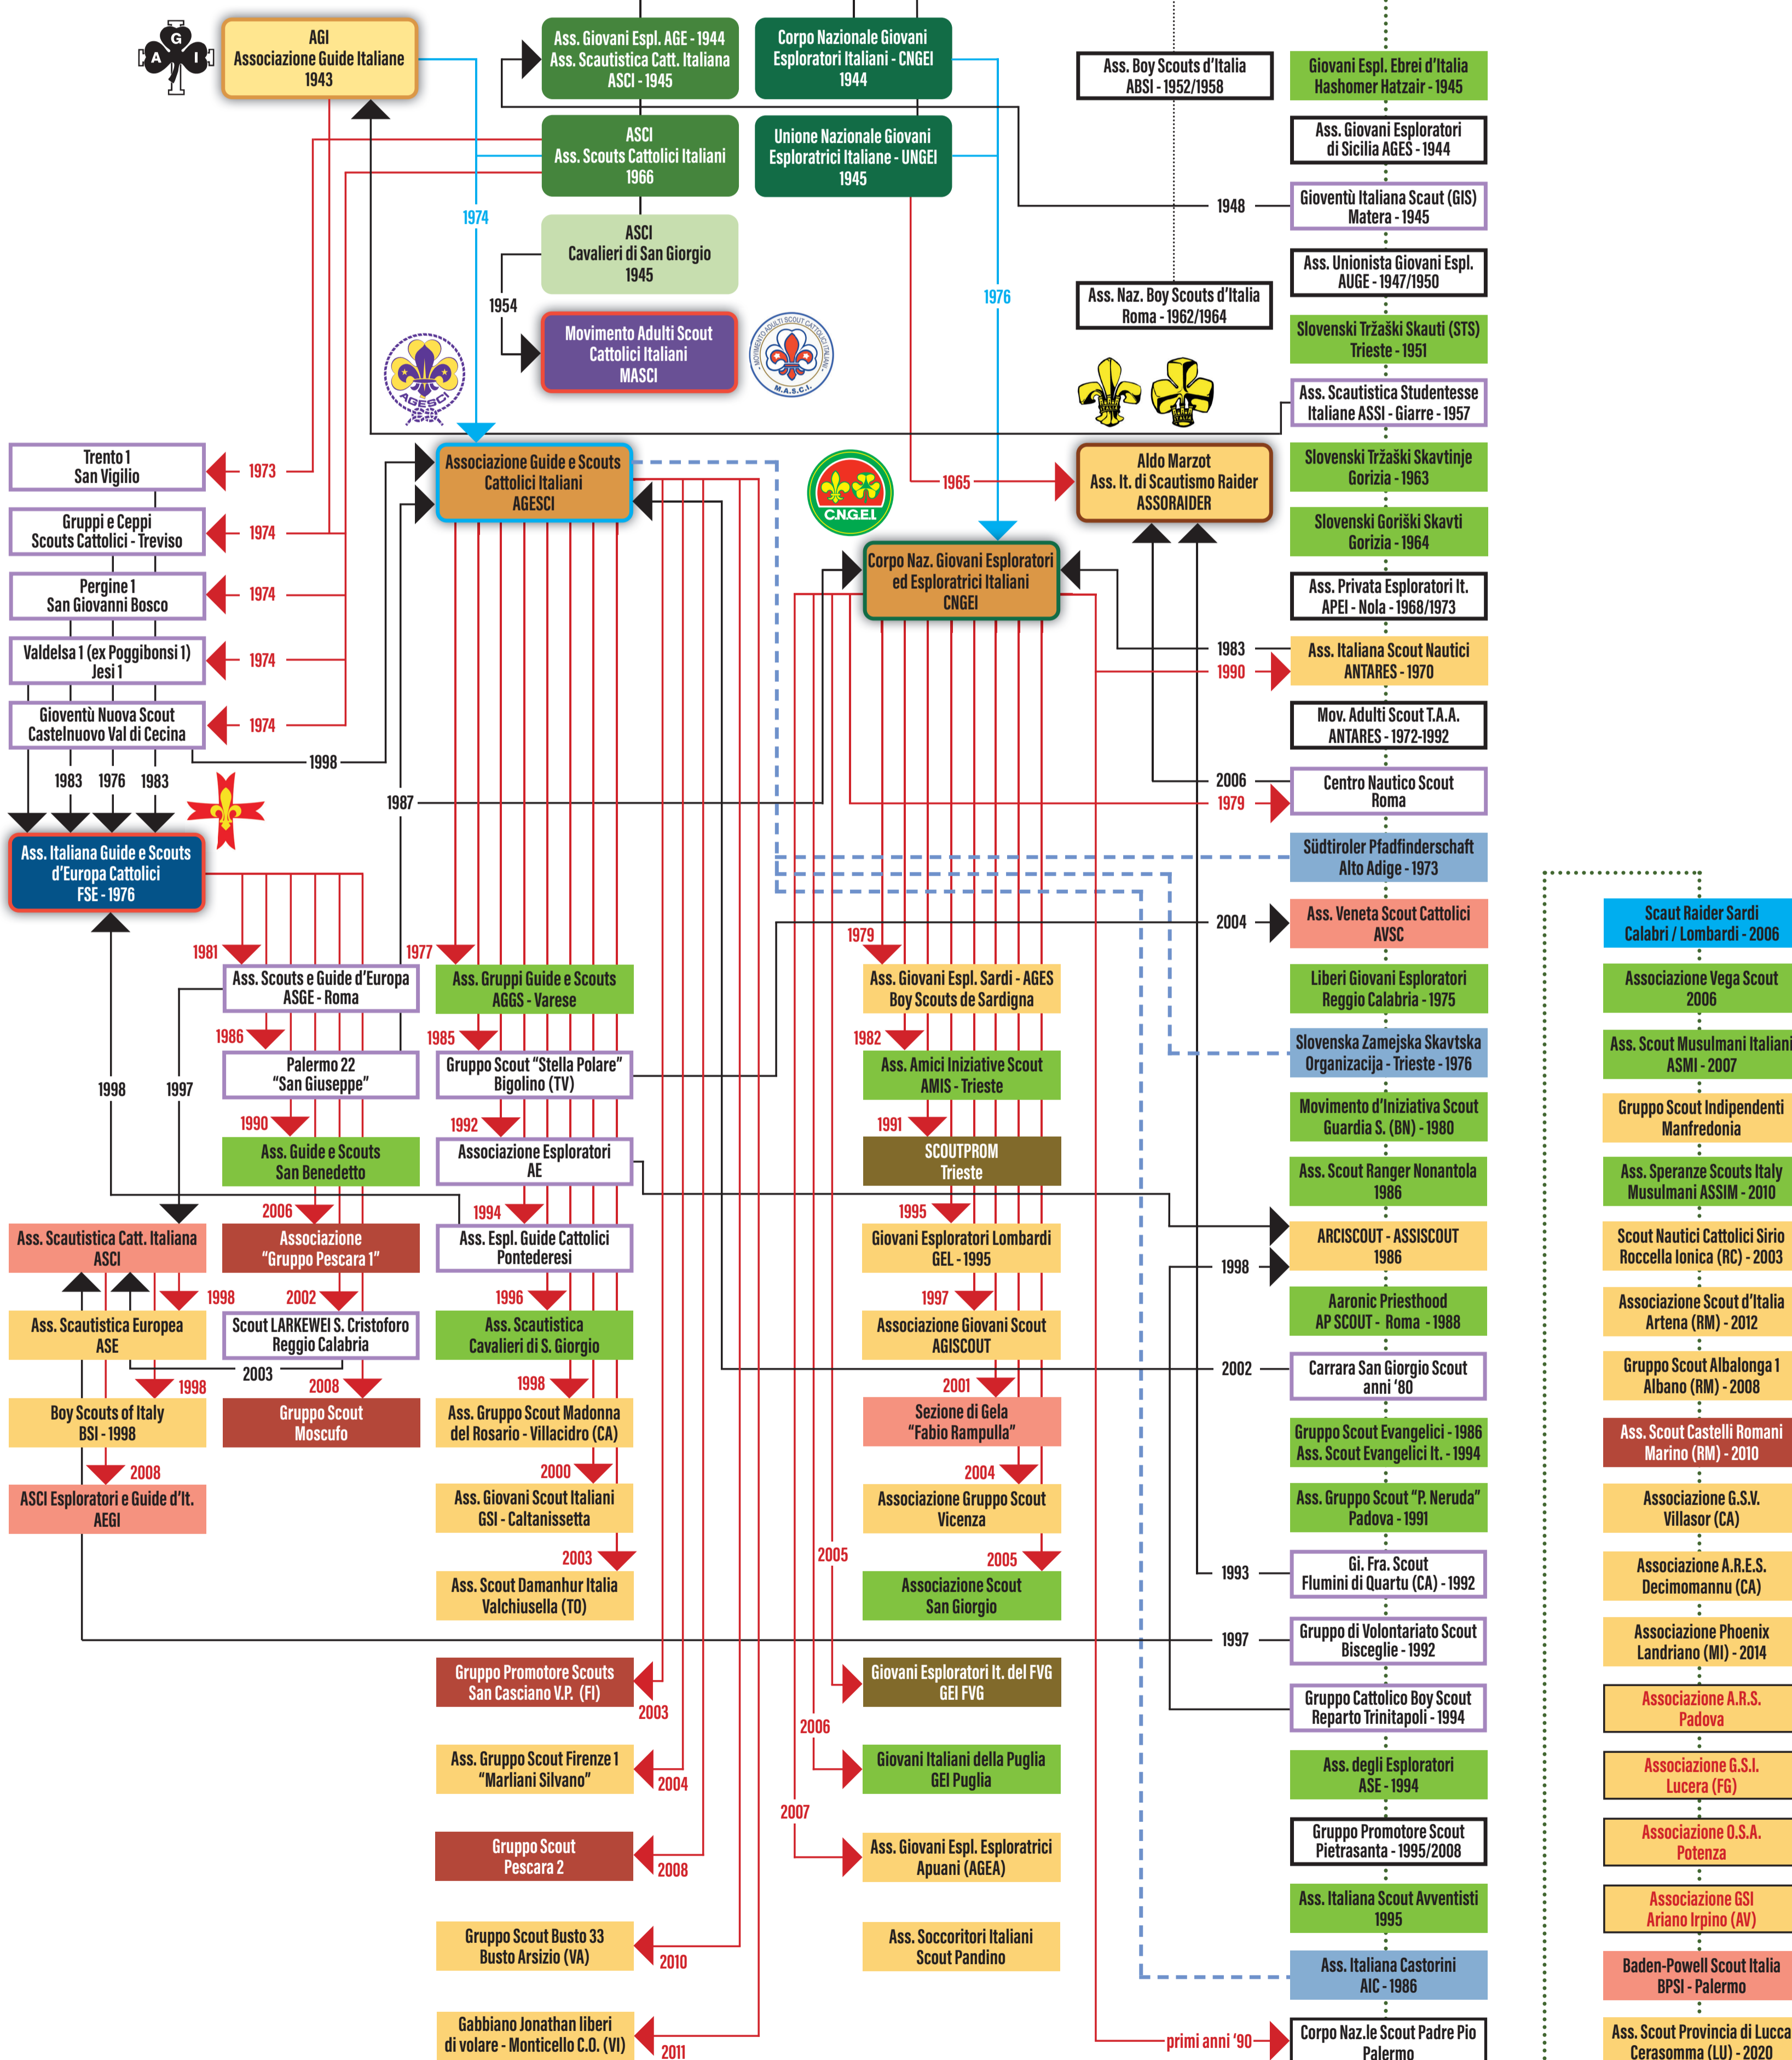

# L'ASSOCIAZIONISMO SCOUT IN ITALIA

## GIUNGLA SILENTE "Aquila Randagie" (1928-1945) ed altri gruppi clandestini già ASCI e CNGEI

..... Collegato / Ispirato	→ Scissione da ...	ASS. CHIUSA	FIS / WOSM	FEDERAZ. SCAUTISMO EUROPEO	CONFEDERAZIONE ITALIANA SCAUTISMO CRISTIANO (CISC)
..... Collegamento funzionale	- - - - - Protocollo d'intesa tra ...	ASS. CONFLUITA IN ALTRA	FEDERSCOUT	WFIS	Ass. in FEDERSCOUT ma con relativa attività scout
→ Confluenza in ...	→ Fusione / unificazione	ASS. CON DIFF. NAZIONALE	FEDERAZIONE GIOVANI ESPL. IT.	FEDERAZIONE ITALIANA ASS. di ADULTI SCOUT e RAIDER	Associazione non federata