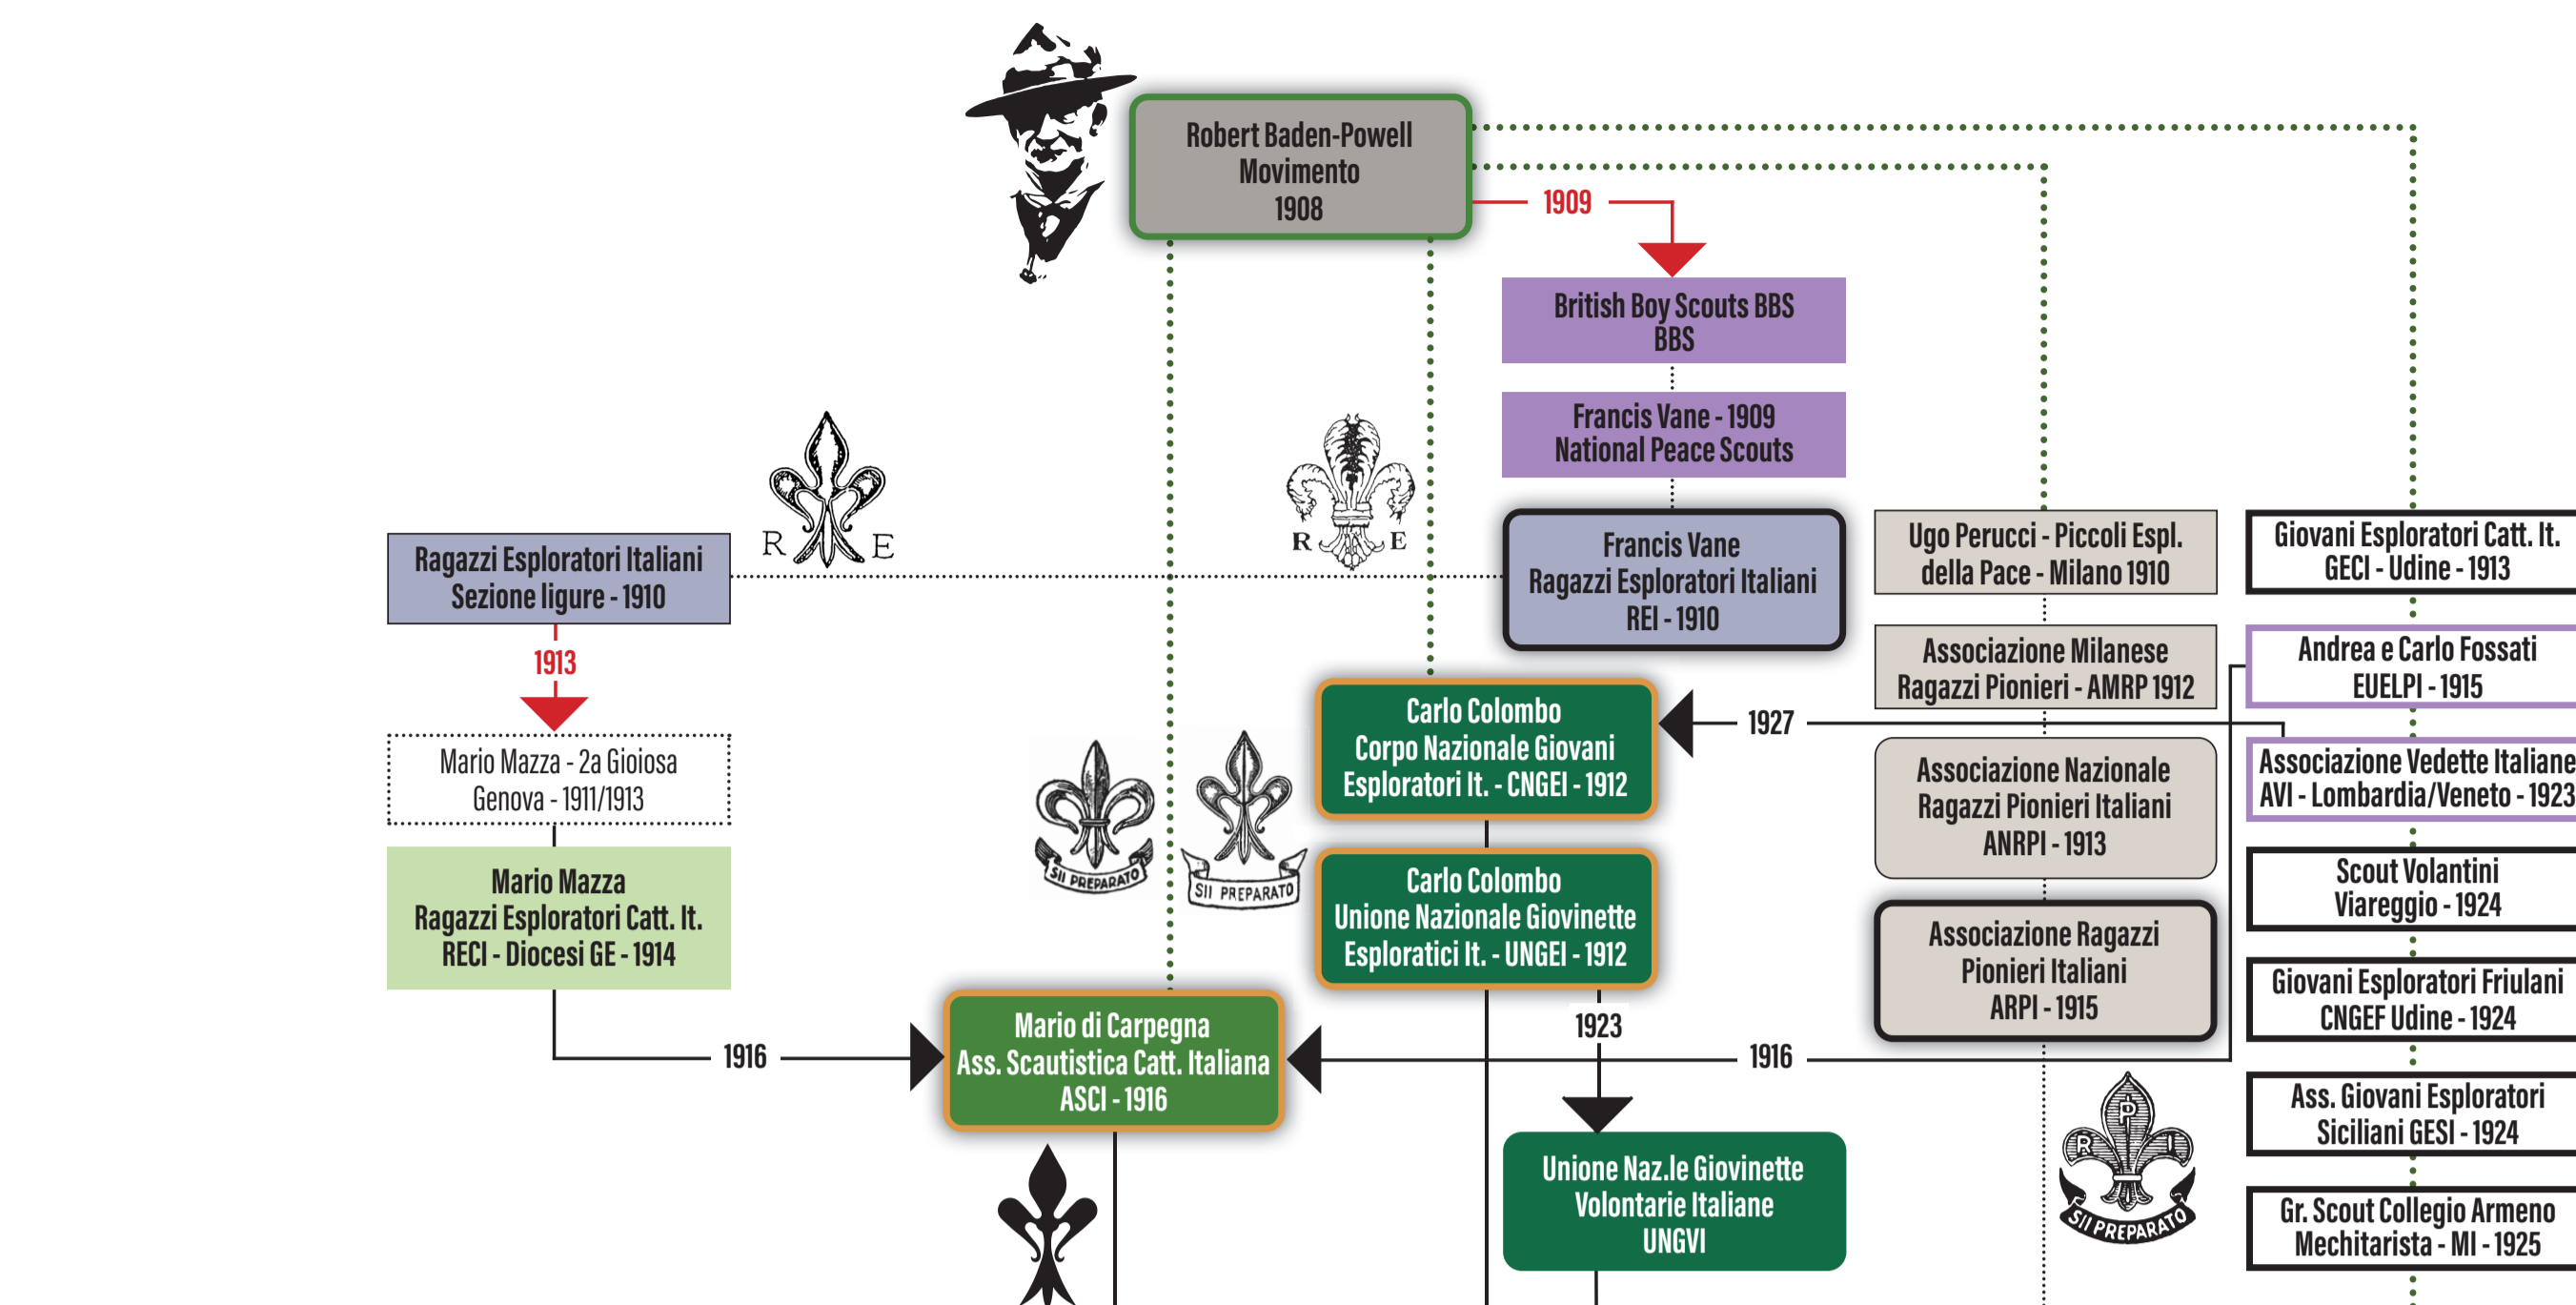

# L'ASSOCIAZIONISMO SCOUT IN ITALIA

## GIUNGLA SILENTE "Aquila Randagie" (1928-1945) ed altri gruppi clandestini già ASCI e CNGEI

..... Collegato / Ispirato	→ Scissione da ...	ASS. CHIUSA	FIS / WOSM	FEDERAZ. SCAUTISMO EUROPEO	CONFEDERAZIONE ITALIANA SCAUTISMO CRISTIANO (CISC)
..... Collegamento funzionale	- - - - - Protocollo d'intesa tra ...	ASS. CONFLUITA IN ALTRA	FEDERSCOUT	WFIS	Ass. in FEDERSCOUT ma con relativa attività scout
→ Confluenza in ...	→ Fusione / unificazione	ASS. CON DIFF. NAZIONALE	FEDERAZIONE GIOVANI ESPL. IT.	FEDERAZIONE ITALIANA ASS. di ADULTI SCOUT e RAIDER	Associazione non federata